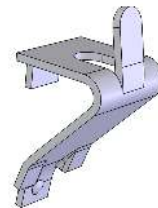

## AXEDSP-30H PARTS LIST

LEFT DOOR  
510-1219

RIGHT DOOR  
510-1223

AXEDSP-30H

DOOR CATCH  
290-0396

WIRE RACK  
230-0032

DOOR SEAL LT  
130-2907

DOOR SEAL RT  
130-2937

SHELF CLIP  
290-0191

DRAWER 130-2903

DRAWER SLIDES  
290-0282

DOOR HANDLE  
290-0401