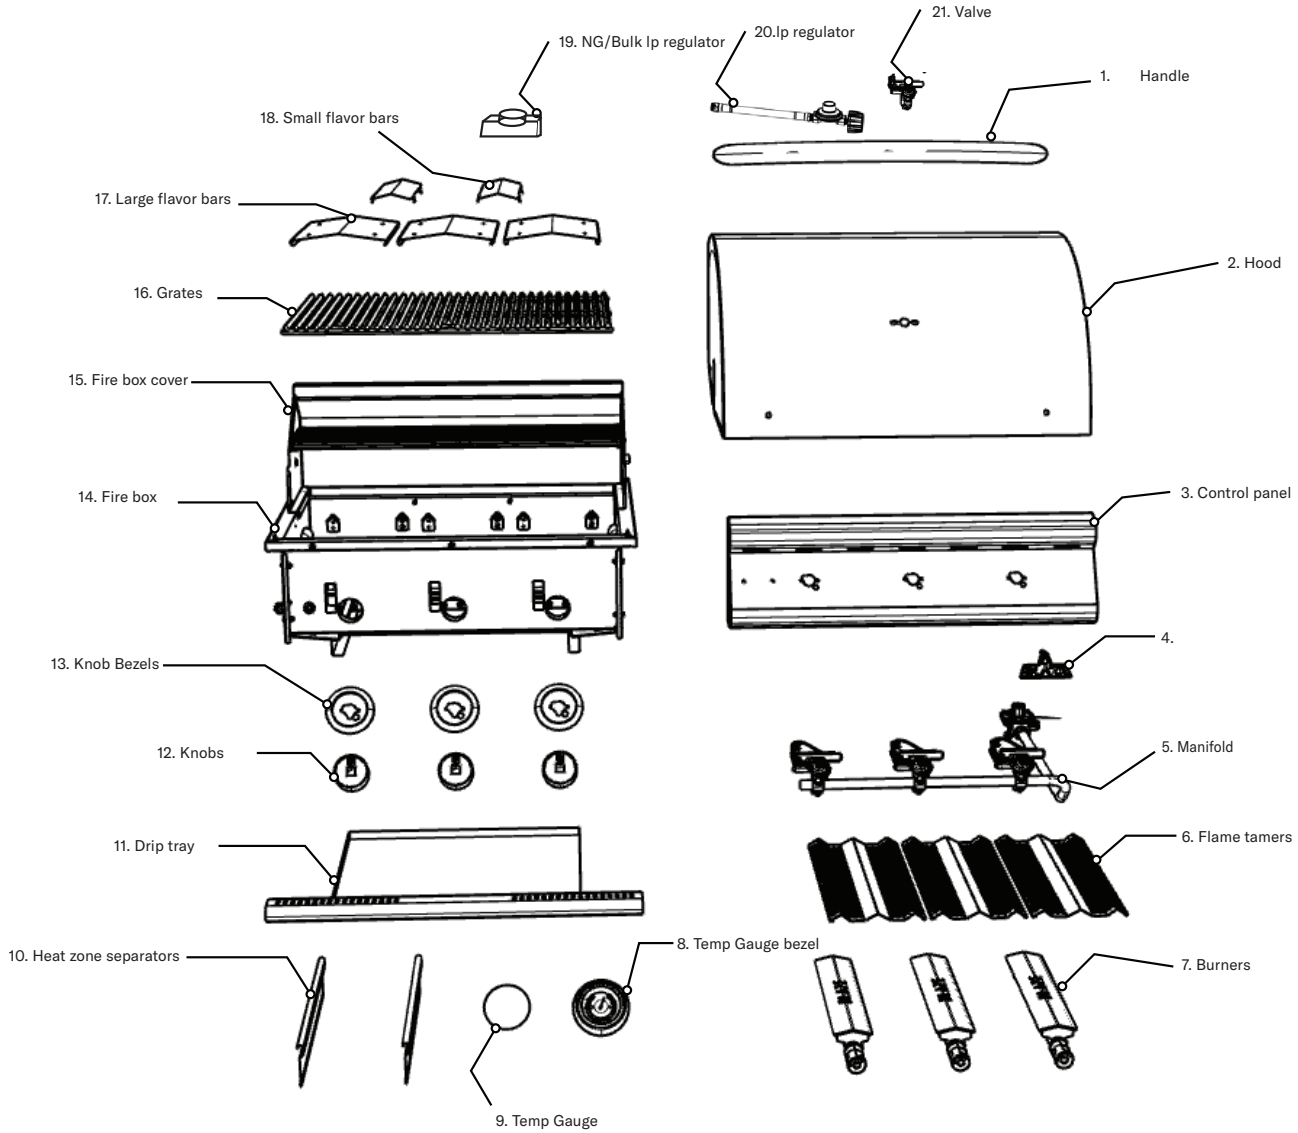

Exploded View and Replacement Parts

BLZ-3BCM-LP/NG

Blaze Part Number: Reference Guide					
1. BLZ-25-001	10. BLZ-32-052	19. BLZ-32-050			
2. BLZ-25-002	11. BLZ-25-022	20. BLZ-LP-HOSE/REG			
3. BLZ-25-005	12. BLZ-LTE3-002	21. BLZ-32-028			
4. BLZ-GRIDDLELTE-007	13. BLZ-32-038				
5. BLZ-25-036	14. BLZ-25-034				
6. BLZ-32-064	15. BLZ-25-006				
7. BLZ-32-043	16. BLZ-LTE2-001				
8. BLZ-32-090	17. BLZ-32-084				
9. BLZ-32-089	18. BLZ-32-083				