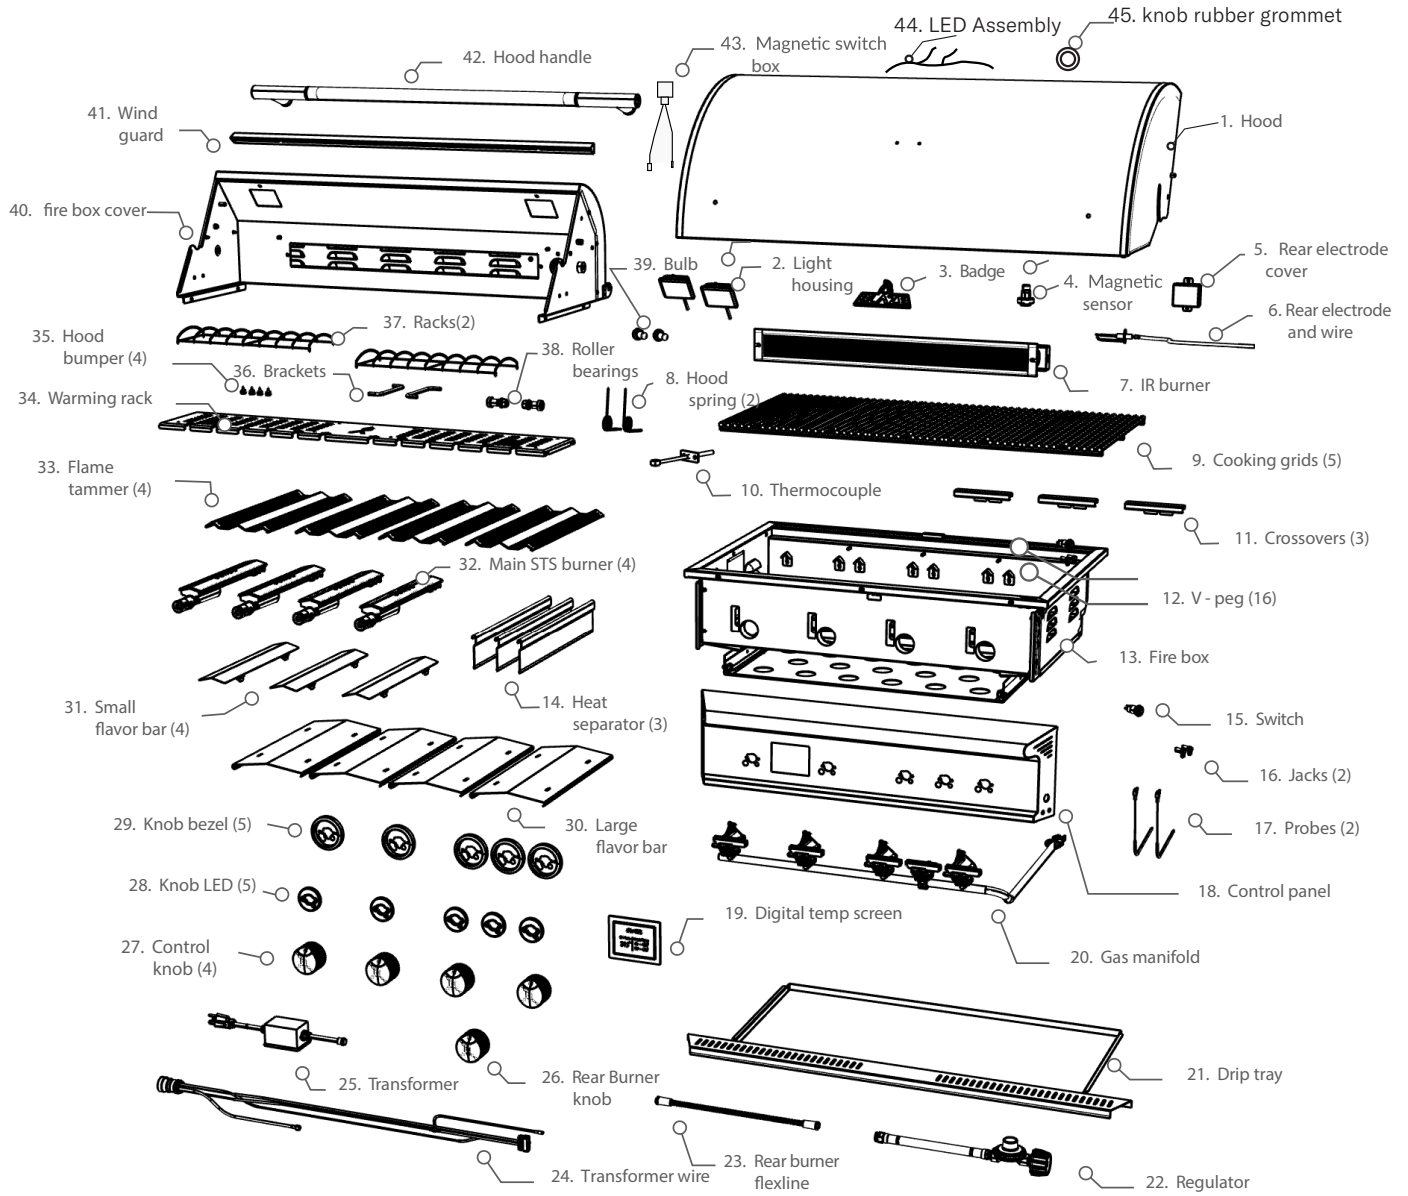

# Blaze 32-inch LTE PRO Gas Grill

**Model Number: BLZ-4LTEPRO-LP/NG**

Blaze Part Number: Reference Guide

1. BLZ-4LTEPRO-001	10. BLZ-LTEPRO-006	19. BLZ-LTEPRO-003	28. BLZ-LTE3-001	37. BLZ-4LTEPRO-018
2. BLZ-3PRO18-002	11. BLZ-32-044	20. BLZ-4LTEPRO-006	29. BLZ-LTEPRO-008	38. BLZ-32-048
3. BLZ-4LTEPRO-015	12. BLZ-LTE2-002	21. BLZ-4LTEPRO-005	30. BLZ-32-084	39. BLZ-3PRO-067
4. BLZ-LTE3-011	13. BLZ-4LTEPRO-003	22. BLZ-LP-HOSE/REG	31. BLZ-32-083	40. BLZ-4LTEPRO-010
5. BLZ-32-016	14. BLZ-32-052	23. BLZ-32-039	32. BLZ-32-043	41. BLZ-4LTEPRO-009
6. BLZ-32-042	15. BLZ-LTE3-018	24. BLZ-4LTEPRO-012	33. BLZ-32-064	42. BLZ-4LTEPRO-002
7. BLZ-32-041	16. BLZ-4LTEPRO-019	25. BLZ-3PRO-031	34. BLZ-4LTEPRO-007	43. BLZ-LTE3-010
8. BLZ-LTE3-012	17. BLZ-LTEPRO-002	26. BLZ-LTEPRO-007R	35. BLZ-32-012W	44. BLZ-4LTE3-015
9. BLZ-LTEPRO-005	18. BLZ-4LTEPRO-004	27. BLZ-LTEPRO-007	36. BLZ-3PRO-082	45. BLZ-LTE3-016