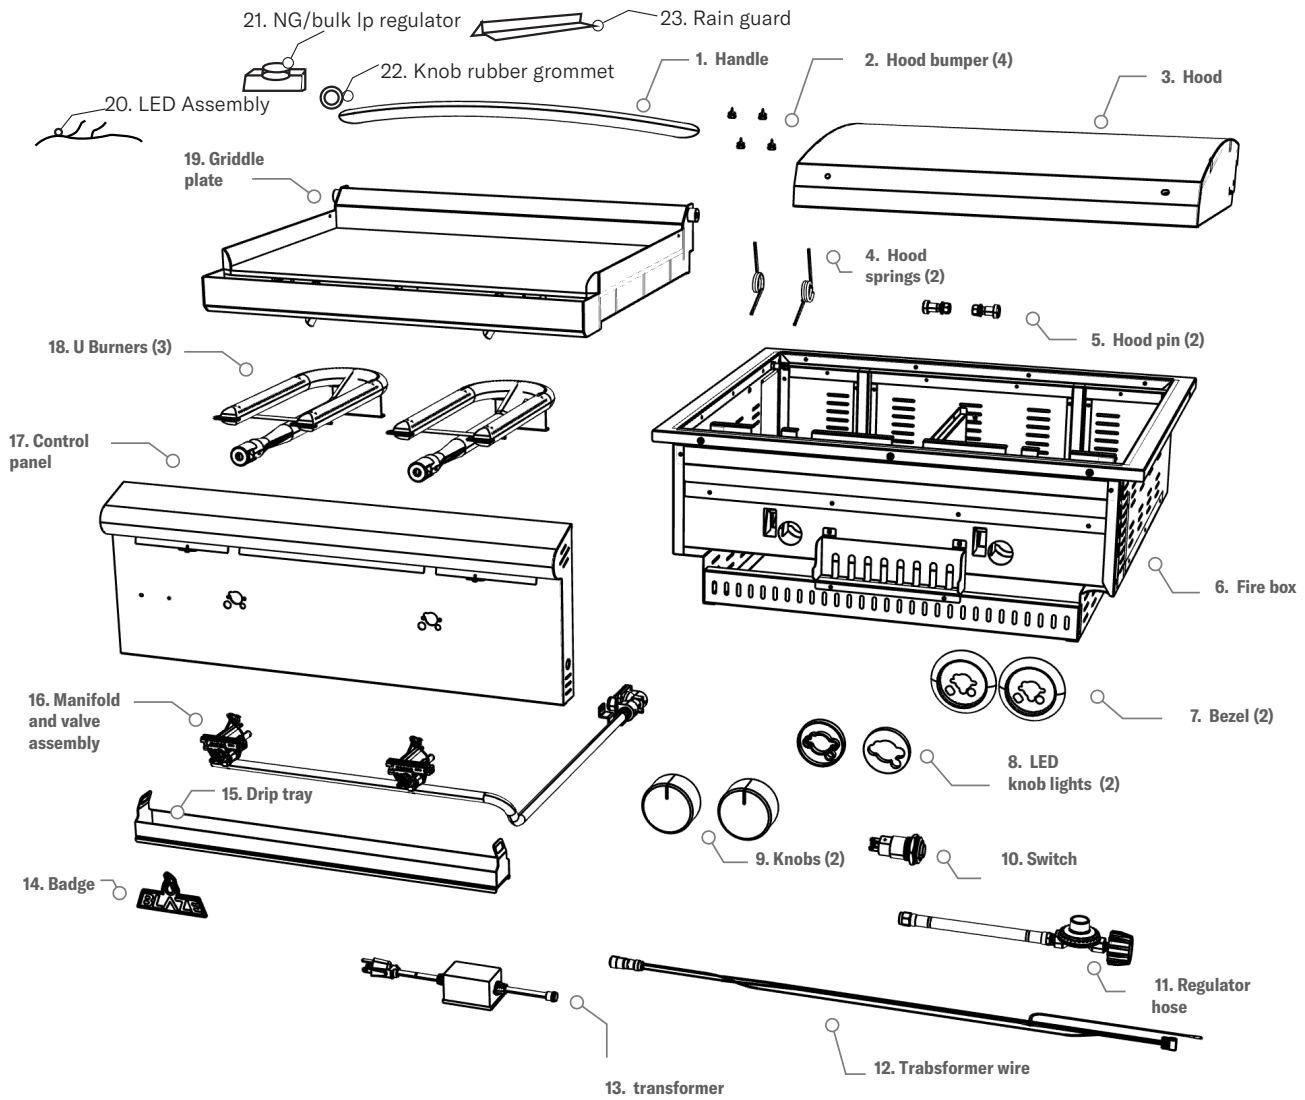

Exploded View and Replacement Parts

Blaze Part Number: Reference Guide			
1. BLZ-GRIDDLELTE3-003	10. BLZ-3PRO18-003	19. BLZ-GRIDDLELTE3-011	
2. BLZ-32-012W	11. BLZ-LP-HOSE/REG	20. BLZ-GRIDDLELTE3-002	
3. BLZ-GRIDDLELTE3-004	12. BLZ-GRIDDLE30LTE-010	21. BLZ-32-050	
4. BLZ-GRIDDLELTE3-012	13. BLZ-PROPB-002	22. BLZ-LTE3-016	
5. BLZ-GRIDDLELTE-003	14. BLZ-GRIDDLELTE-007	23. BLZ-Griddle30LTE-012	
6. NA	15. BLZ-GRIDDLELTE3-007		
7. BLZ-GRIDDLELTE-006	16. BLZ-GRIDDLELTE3-008		
8. BLZ-LTE3-001	17. BLZ-GRIDDLELTE3-001		
9. BLZ-LTE3-002	18. BLZ-GRIDDLE-003		