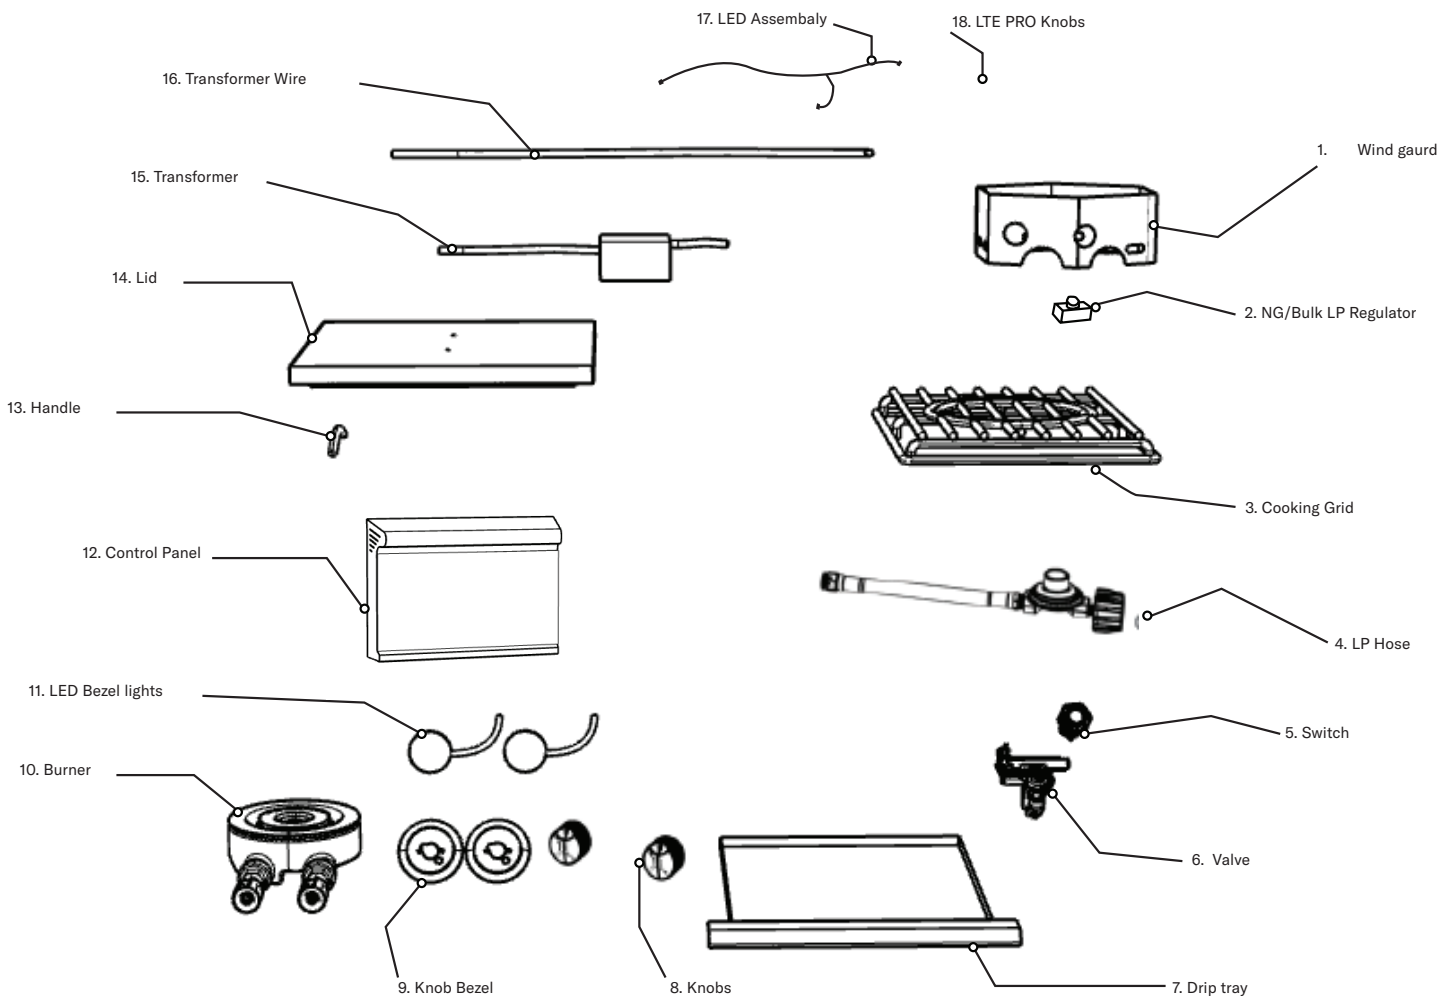

Exploded View and Replacement Parts

BLZ-PB-LTEPRO-LP/NG

Blaze Part Number: Reference Guide					
1. NA	10. BLZ-PB-005	19.	28.	37.	
2. BLZ-32-050	11. BLZ-LTE3-001	20.	29.	38.	
3. BLZ-PROPB-008	12. BLZ-PROPB-003	21.	30.	39.	
4. BLZ-LP-HOSE/REG	13. BLZ-DSB-002	22.	31.	40.	
5. BLZ-LTE3-018	14. BLZ-PROPB-001	23.	32.	41.	
6. BLZ-PB-003	15. BLZ-PROPB-002	24.	33.	42.	
7. BLZ-PB-007	16. BLZ-PROPB-007	25.	34.		
8. BLZ-LTEPRO-007	17. BLZ-GriddleLTE3-002	26.	35.		
9. BLZ-LTE3-003		27.	36.		