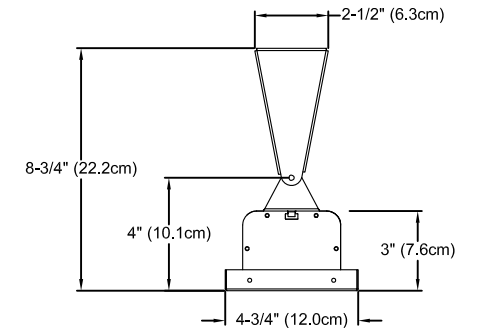

CLEARANCE FROM COMBUSTIBLES

MODEL	"A" DIM.	"A" DIM.	WATTS	VOLTS	AMPS	BTU's
SL1628	29.50"	74.9cm	1600	208	7.7	5460
SL1624	29.50"	74.9cm	1600	240	6.7	5460
SL2428	42.50"	107.9cm	2400	208	11.5	8190
SL2424	42.50"	107.9cm	2400	240	10	8190
SL3028	63.50"	161.3cm	3000	208	14.4	10239
SL3024	63.50"	161.3cm	3000	240	12.5	10239
SL4028	63.50"	161.3cm	4000	208	19.2	13652
SL4024	63.50"	161.3cm	4000	240	16.7	13652

OTHER VOLTAGES ALSO AVAILABLE: 277, 480 VAC

**INFRA TECH**  
www.infratech-usa.com

15700 S. Figueroa St.  
Gardena, California 90248  
Phone: (310) 354-1250  
Fax: (310) 523-3674

DESCRIPTION

SL-SERIES HEATER CAD DRAWING