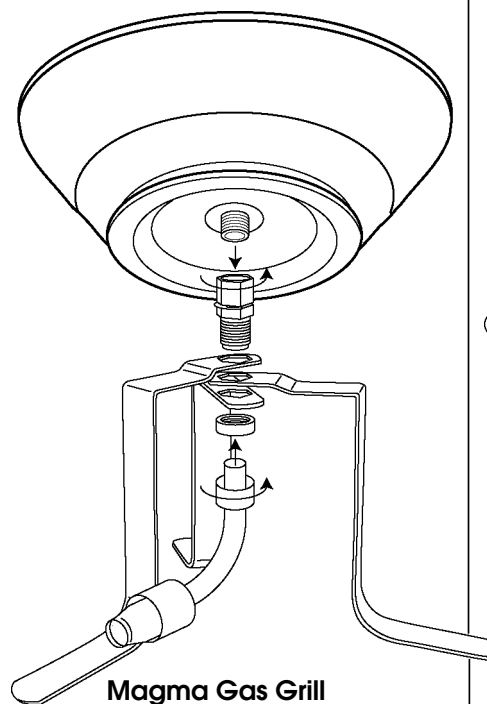

Magma Gas Grill

- Barbecue à gaz
- Gas Barbeque-Grill
- Barbecue a gas
- Barbacoa de gas