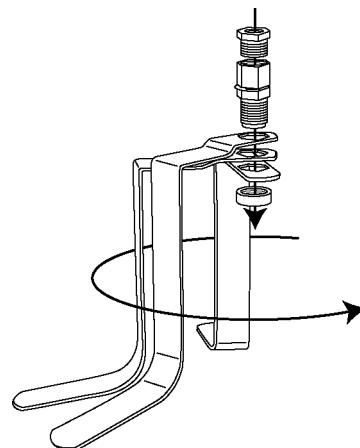

Magma Gas Grill

- Barbecue à gaz
- Gas Barbeque-Grill
- Barbecue a gas
- Barbacoa de gas