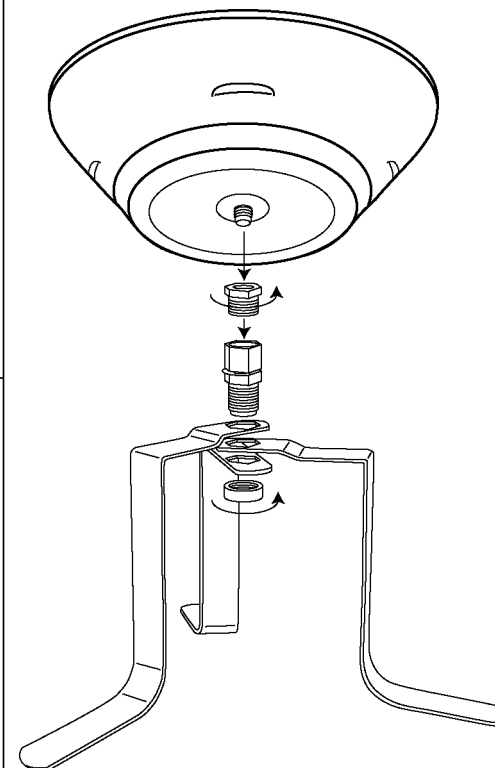

Magma Charcoal Grill

- Barbecue à charbon
- Holzkohlen Barbeque-Grill
- Barbecue a carbone
- Barbacoa de carbón

Cook on shore with this 18-8 stainless steel and brass grill stand. It easily collapses for flat compact storage without tools. (Not for use on boats).

1. **F** PIED POUR UTILISATION À TERRE (*convient à tous les modèles de barbecues "Marine Kettle"® à gaz ou à charbon*) Ce pied en acier inoxydable 18-8 vous permet d'utiliser votre barbecue à terre. Se replie manuellement pour un rangement horizontal facile. (Pour l'utilisation à terre). *Ce n'est pas disponible en France.*
2. **D** GRILLSTÄNDER (*für alle "Marine Kettle"® Gas- und Holzkohlegrills*) 18-8 Edelstahl-Grillständer zum Grillen an Land. Schnell und ohne Werkzeug montiert, platzsparend zusammenklappbar. (Nicht geeignet für die Verwendung auf Booten).
3. **I** SOSTEGNO A TERRA (*per tutti i barbecue a gas od a carbone di legna "Marine Kettle"®*) Cuocere a terra con questo sostegno per barbecue fatto di acciaio inossidabile 18-8 ed ottone. Può essere piegato per la sistemazione piana e compatta senza utensili. (Raccomando per l'uso a terra).
4. **E** SOPORTE PARA BARBACOA DE SUELO (*para todas las barbacoas a gas o a carbón "Marine Kettle"®*) Cocine en tierra con este soporte de barbacoa en acero inoxidable 18-8 y bronce. Se desmonta fácilmente sin utilizar herramientas, para guardarse de forma compacta. (Se recomienda el uso en tierra.)